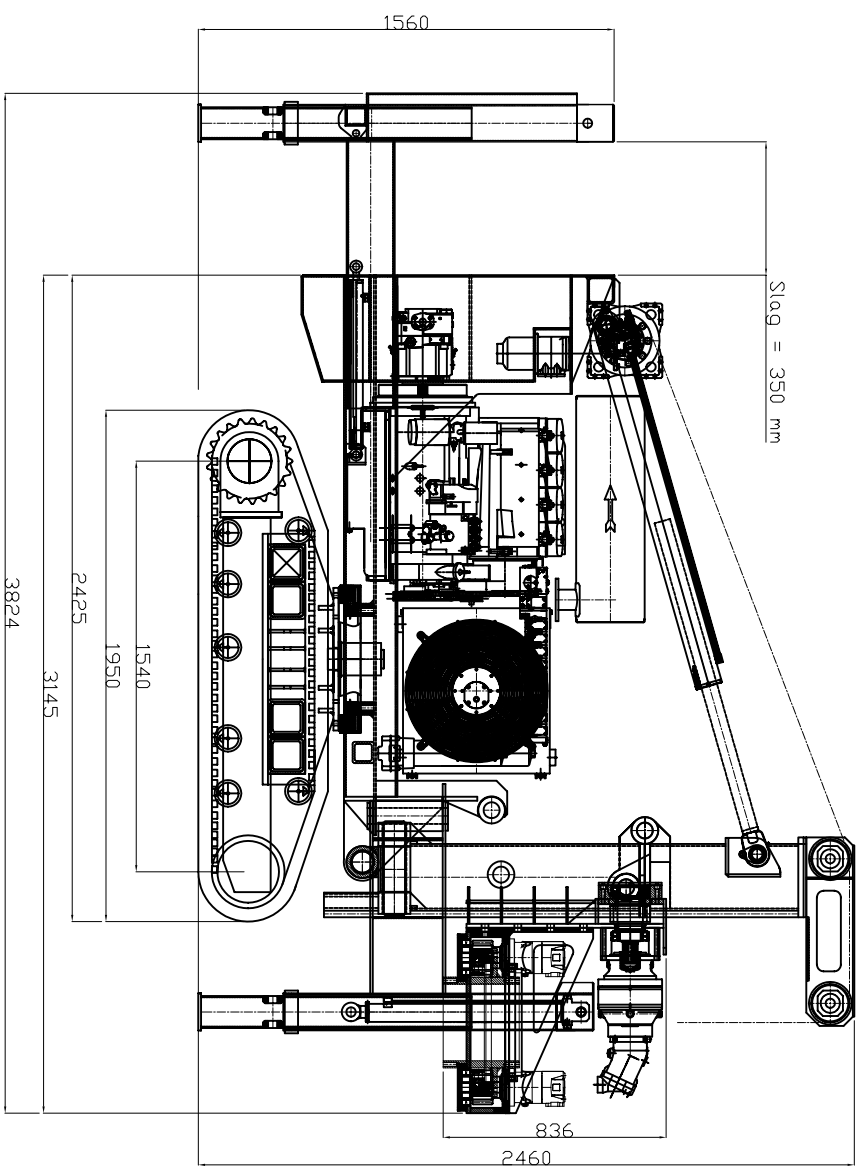

Max makelaarlengte = 7500 mm
 Boorkast BM4HT : 2,5 Tm
 Pull up 12 ton
 Pull down 6 ton

Ecodrie BV

Benaming : **2500 VMD**

Klant :		Project :	
Geleider:	Opmerking :	Projectie	Formaat
Gecontroleerd:	Tekening nr. :		
Getekend:			
Schik:			
Schik:			