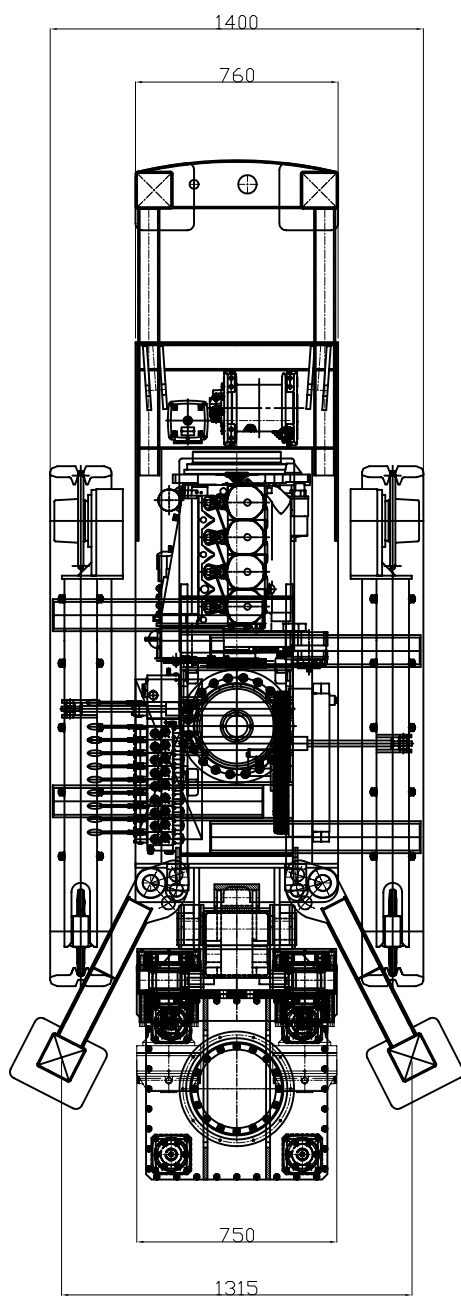

Max makelaarlengte = 7500 mm
 Boorkast BM4HT : 2,5 Tm
 Pull up 12 ton
 Pull down 6 ton

Ecodrie BV

Benaming : **2500 VMD**

Klant :		Project :	
Geleider:	Opmerking :	Projectie	Formaat
Gecontroleerd:	Tekening nr. :		
Getekend:			
Schik:			
Schik:			